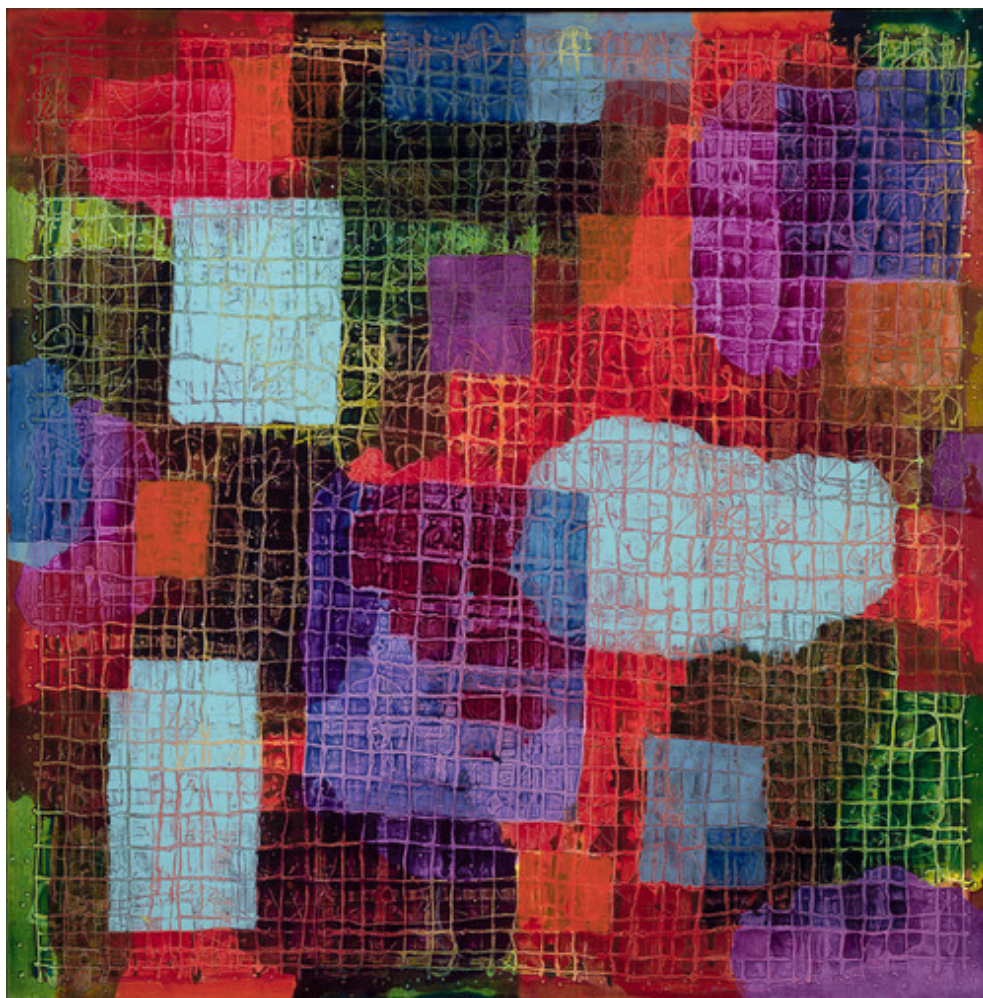

ésadtpm

École Supérieure d'Art et Design Toulon Provence Méditerranée

EXPOSITION

Fernando Galvez

Du jeudi 08 décembre 2016 au dimanche 29 janvier 2017

Exposition de l'enseignant de l'ESADTPM

Toile Fernando Galvez : 100cm x 100cm - technique mixte

© DR

Vernissage et dégustation jeudi 8 décembre de 18h à 21h.

Informations pratiques

Le Moulin de la Roque

1 Route des Sources

83330 Le Castellet

Ouvert du lundi au samedi de 10h à 12h et de 15h à 18h

accès rapides