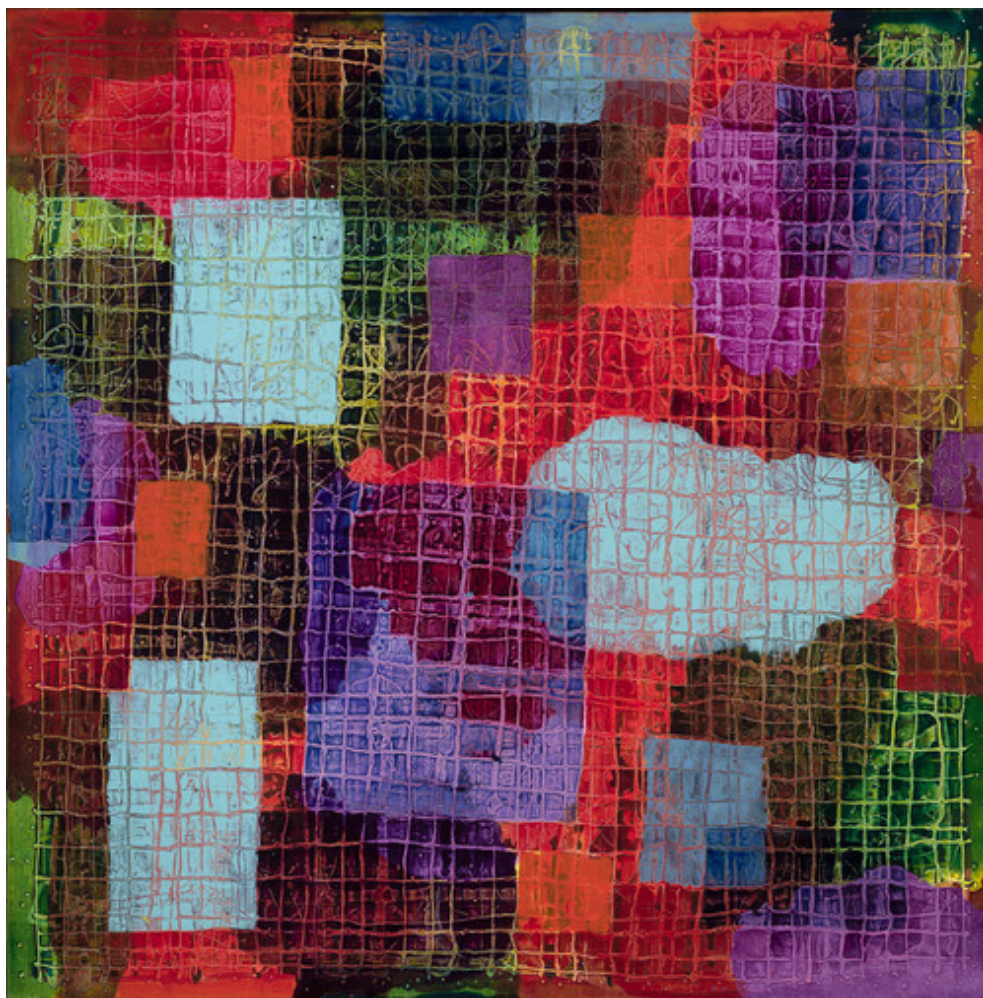

## Fernando Galvez

*Du jeudi 08 décembre 2016 au dimanche 29 janvier 2017*

Exposition de l'enseignant de l'ESADTPM

Toile Fernando Galvez : 100cm x 100cm - technique mixte

© DR

Vernissage et dégustation jeudi 8 décembre de 18h à 21h.